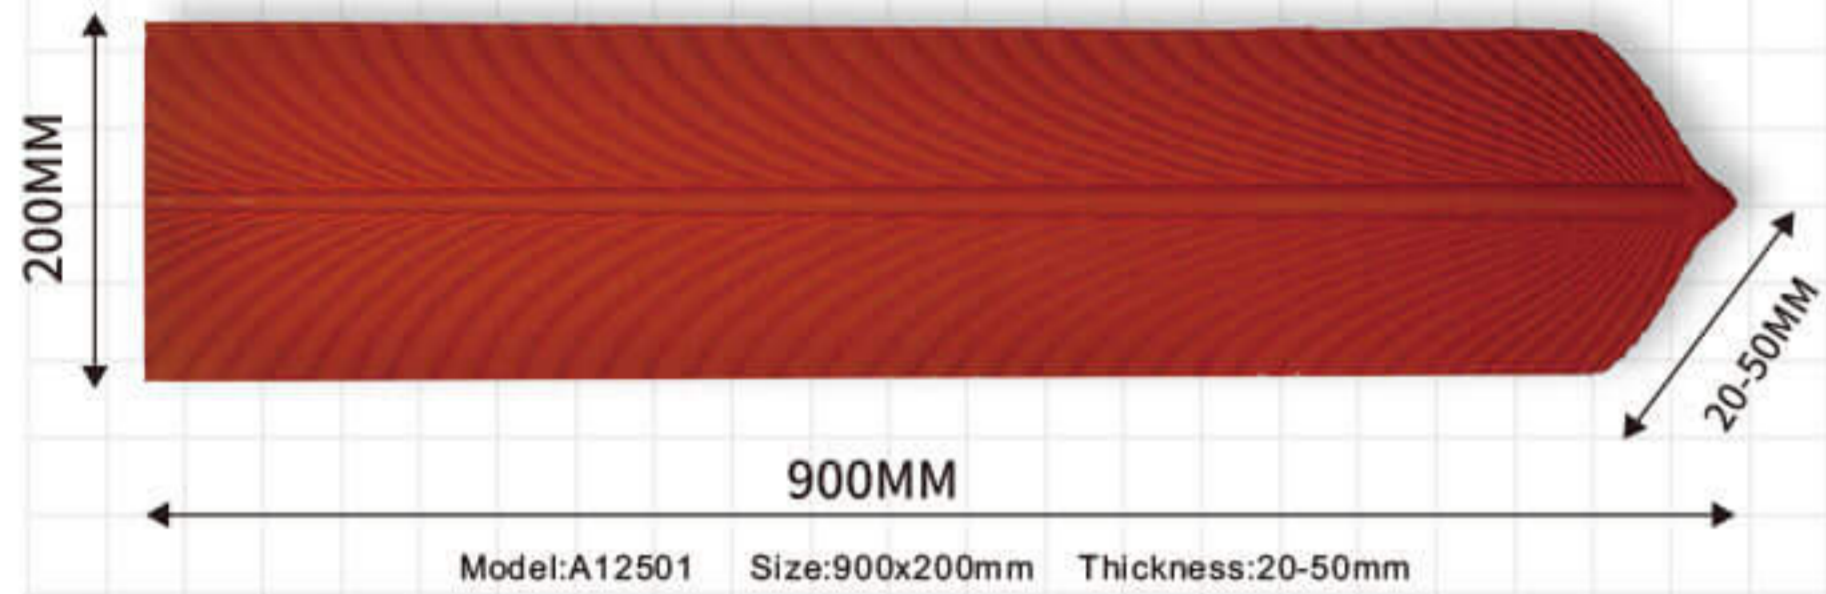

PU faux stone panel

PU faux stone panel